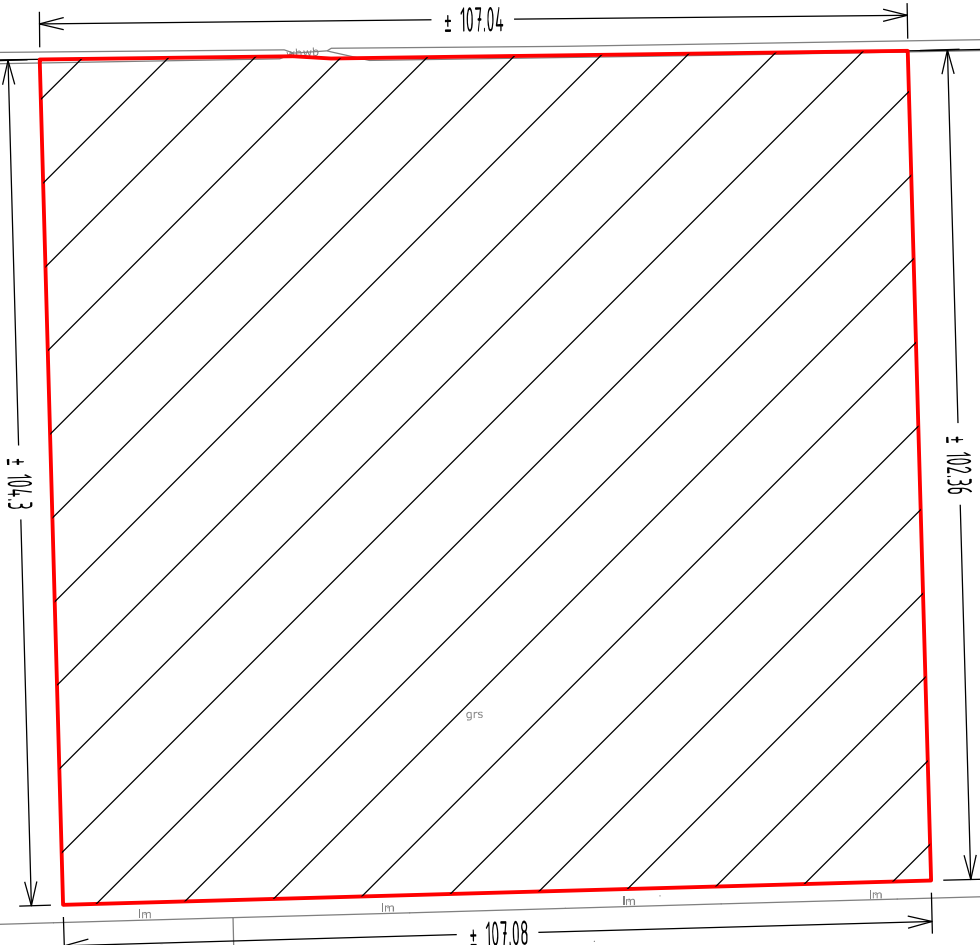

grn

HZM00L400

Gemeente Leeuwarden
Fysiek Domein
 Sector Inrichting en Beheer Buitenruimte
 Team Geo-informatie

Oldehoofterkerkhof 2
 Postbus 21000
 8900 JA Leeuwarden
 Tel. 14058

Te verkopen perceel grond Zwette V Kavel 2
Huizum, sectie L 400 ged. Opp. ± 11055 m²

Akkoord	
Civ. Techniek	Koper / Verkoper
Wijkzaken	

Aan deze tekening kunnen geen rechten worden ontleend

Rode lijnen: Overdrachtsgrenzen **Zwarte lijnen:** Kadastrale grenzen **Bruine lijnen:** Voorlopige kadastrale grenzen

PAPIERFORMAAT : A4 SCHAAL : 1:1000 DATUM : 26/09/2024 GETEKEND: M.B.
 VW.nr.

G4896